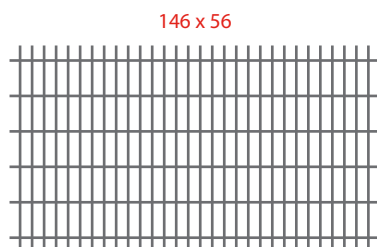

En los hogares, parcelas o residencias rurales se suele colocar entre postes o polines de madera, de esta forma se mimetiza mejor con entorno.

Código	Tipo	Luz	Altura	Largo	Diámetro del Alambre
		mm	mts	mts	mm
ACERCO1GP	1G	146 x 56	1,85	3,00	3,80
ACERCO3GP	3G	146 x 56	1,85	5,00	3,80

Código	Tipo	Luz	Altura	Largo	Diámetro del Alambre
		mm	mts	mts	mm
AUV100001	50 x 50	50 x 50	1,00	2,00	3,40
AUV300001	50 x 20	50 x 20	1,00	2,00	2,77